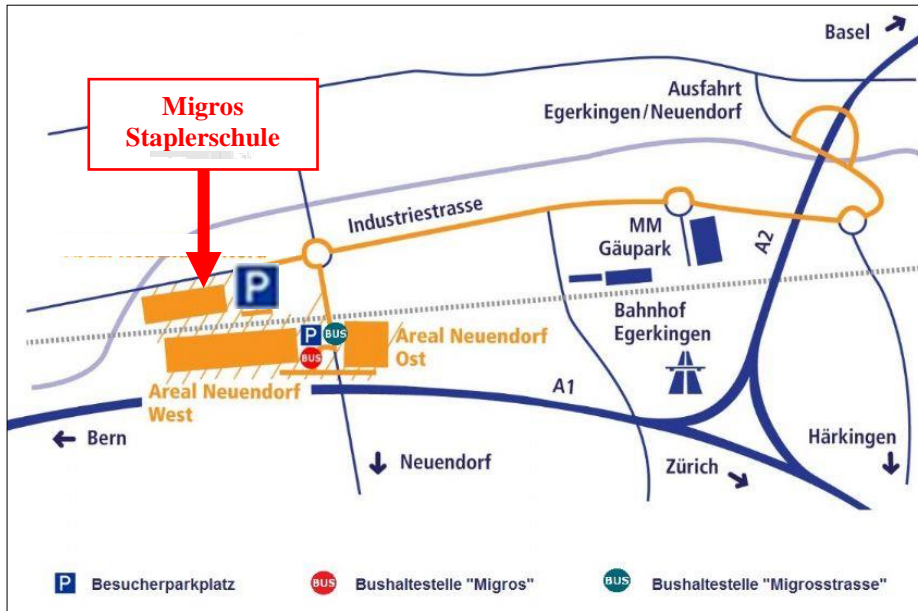

Wegbeschreibung

Migros Verteilbetrieb Neuendorf AG

Tiefkühlager

Industriestrasse 2

CH-4623 Neuendorf

Bitte hier an der Anlieferung melden.

Anfahrt mit PW: Autobahn A2 bei Ausfahrt Egerkingen links in Fahrtrichtung Solothurn verlassen. Danach bei allen drei Kreiseln geradeaus fahren. Das Areal Neuendorf Nord/Tiefkühl-Logistik befindet sich auf der linken Seite nach dem H&M.

Bus/Bahn: Sie erreichen uns ab den Bahnhöfen Egerkingen und Oensingen.
Bushaltestelle "Neuendorf Industrie"

Zu Fuss: Erreichen Sie uns in ca. 15-20 Gehminuten ab Bahnhof Oberbuchsiten.